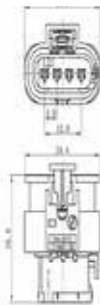

CONNETTORE PORTA FEMMINA

EDJ7045-1.2-21
5VIE

CONNETTORE PORTA FEMMINA

EDJ7055-1.2-21
5VIE