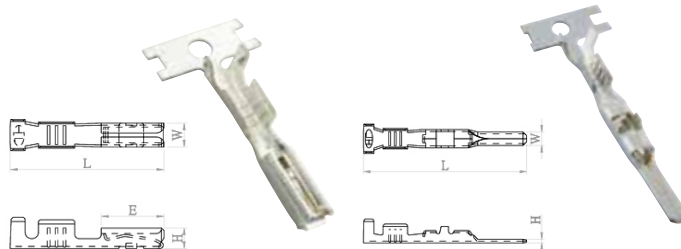

### Connettori

Connettori: PBT  
Terminali: ottone

TERMINALE  
FEMMINA **F**

TERMINALE  
MASCHIO **M**

RIF	CODICE	MATERIALE	TRATTAM.	SEZ. FILO	H	W	L	E	SPESS.	CONF.	NOTE
F	E617001	BS	2	0.85 - 1.25	2.5	2.9	17.4	7.1	0.25	4000	
	E617002	BS	2	0.5 - 0.85	2.5	2.9	17.4	7.1	0.25	4000	
	E617003	BS	2	0.3 - 0.5	2.5	2.9	17.4	7.1	0.25	4000	
M	E617101	BS	2	0.85 - 1.25	0.6	2.2	26.7	8.0	0.3	4000	
	E617102	BS	2	0.5 - 0.85	0.6	2.2	26.7	8.0	0.3	4000	
	E617103	BS	2	0.3 - 0.5	0.6	2.2	26.7	8.0	0.3	4000	