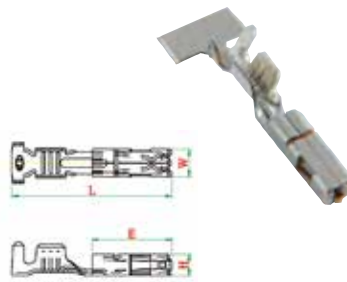

Serie 090

TERMINALE
FEMMINA **F**

CONNESSIONI AUTOMOTIVE

Connettori + Terminali

Connettori: PBT + GF
Terminale Femmina: lega di rame

RIF	CODICE	MATERIALE	TRATTAM.	SEZ. FILO	H	W	L	E	SPESS.	CONF.	NOTE
F	EDJ6212-1	KS	S	1.25 - 2.0	2.65	3.45	20	10	0.35	3000