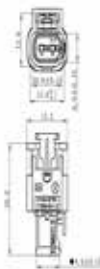

CONNETTORE PORTA FEMMINA

EDJ7025-1.2-21
2VIE

CONNETTORE PORTA FEMMINA

EDJ7035-1.2-21
3VIE