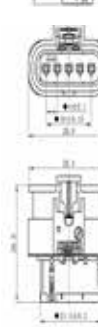

RIF	CODICE	MATERIALE	COLORE	TERMINALE	L	H	W	CONF.	NOTE
A	EDJ7025-1.2-21	PBT+GF	Nero	EDJ6212-1	26.3	15.0	19.9	100	
B	EDJ7035-1.2-21	PBT+GF	Nero	EDJ6212-1	26.6	16.5	24.4	100	
C	EDJ7045-1.2-21	PBT+GF	Nero	EDJ6212-1	26.6	16.5	24.4	100	
D	EDJ7055-1.2-21	PBT+GF	Nero	EDJ6212-1	26.6	16.6	29.0	100