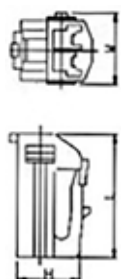

### Terminali

Connettori: PBT  
Terminali: ottone

TERMINALE FEMMINA **F**

TERMINALE MASCHIO **M**

RIF	CODICE	MATERIALE	TRATTAM.	SEZ. FILO	H	W	L	E	SPESS.	CONF.	NOTE
F	E617201	KS	2	2.0	2.8	3.0	18.1	8.9	0.25	3000	
	E617202	BS	2	0.75 - 1.25	2.8	3.0	18.1	8.9	0.25	3000	
	E617203	BS	2	0.3 - 0.5	2.8	3.0	18.1	8.9	0.25	4000	
M	E617301	BS	2	2.0	0.6	2.2	26.6	8.8	0.30	4000	
	E617302	BS	2	0.75 - 1.25	0.6	2.2	26.6	8.8	0.30	4000	
	E617303	BS	2	0.3 - 0.5	0.6	2.2	26.6	8.8	0.30	5000	

CONNETTORE PORTA FEMMINA

**ETS01FW**  
1VIA

**A**

CONNETTORE PORTA MASCHIO

**ETS01MW**  
1VIA

**B**

CONNETTORE PORTA FEMMINA

**ETS02FW**  
2VIE

**C**

CONNETTORE PORTA MASCHIO

**ETS02MW**  
2VIE

**D**

CONNETTORE PORTA FEMMINA

**ETS04FW**  
4VIE

**E**

CONNETTORE PORTA MASCHIO